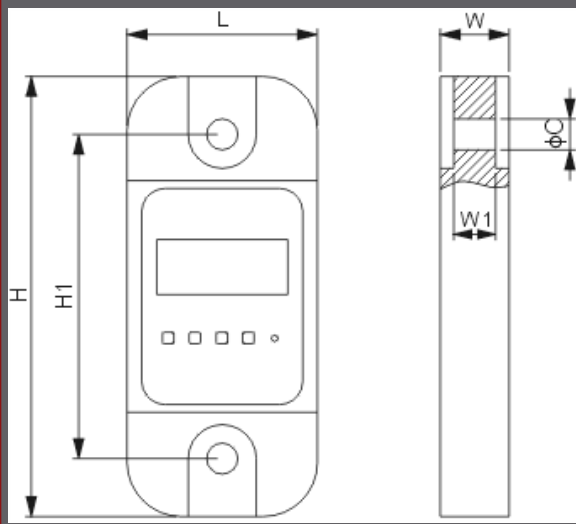

OCSD
Dynamometer
1t to 200t

Associated Scale Service

OCSD – Dynamometer

Accuracy

Supplied in Brief Case up to 10t

Bow Shackles supplied

Optional Remote controls and displays

Below: OCSD 10t
Dynamometer with
optional P380 Remote
Controller

MAX. CAPACITY	DIMENSIONS						SHACKLE MODEL
	C	H	H1	L	W	W1	
t/mm							
1	20.5	245	190	112	37	25	SBX-3.25t
2.3	24	260	195	123	37	30	SBX-4.75t
5	27	285	210	123	54	34	SBX-6.5t
10	41	320	230	120	54	54	SBX-13.5t
20	54	375	260	128	71	71	SBX-25t
30	60	420	280	138	79	79	SBX-35t
50	74	465	305	150	101	101	SBX-55t
100	99	570	366	190	129	129	SBX-120t
150	112	645	400	230	136	136	SBX-150t
200	135	720	440	265	180	180	Tailor-made